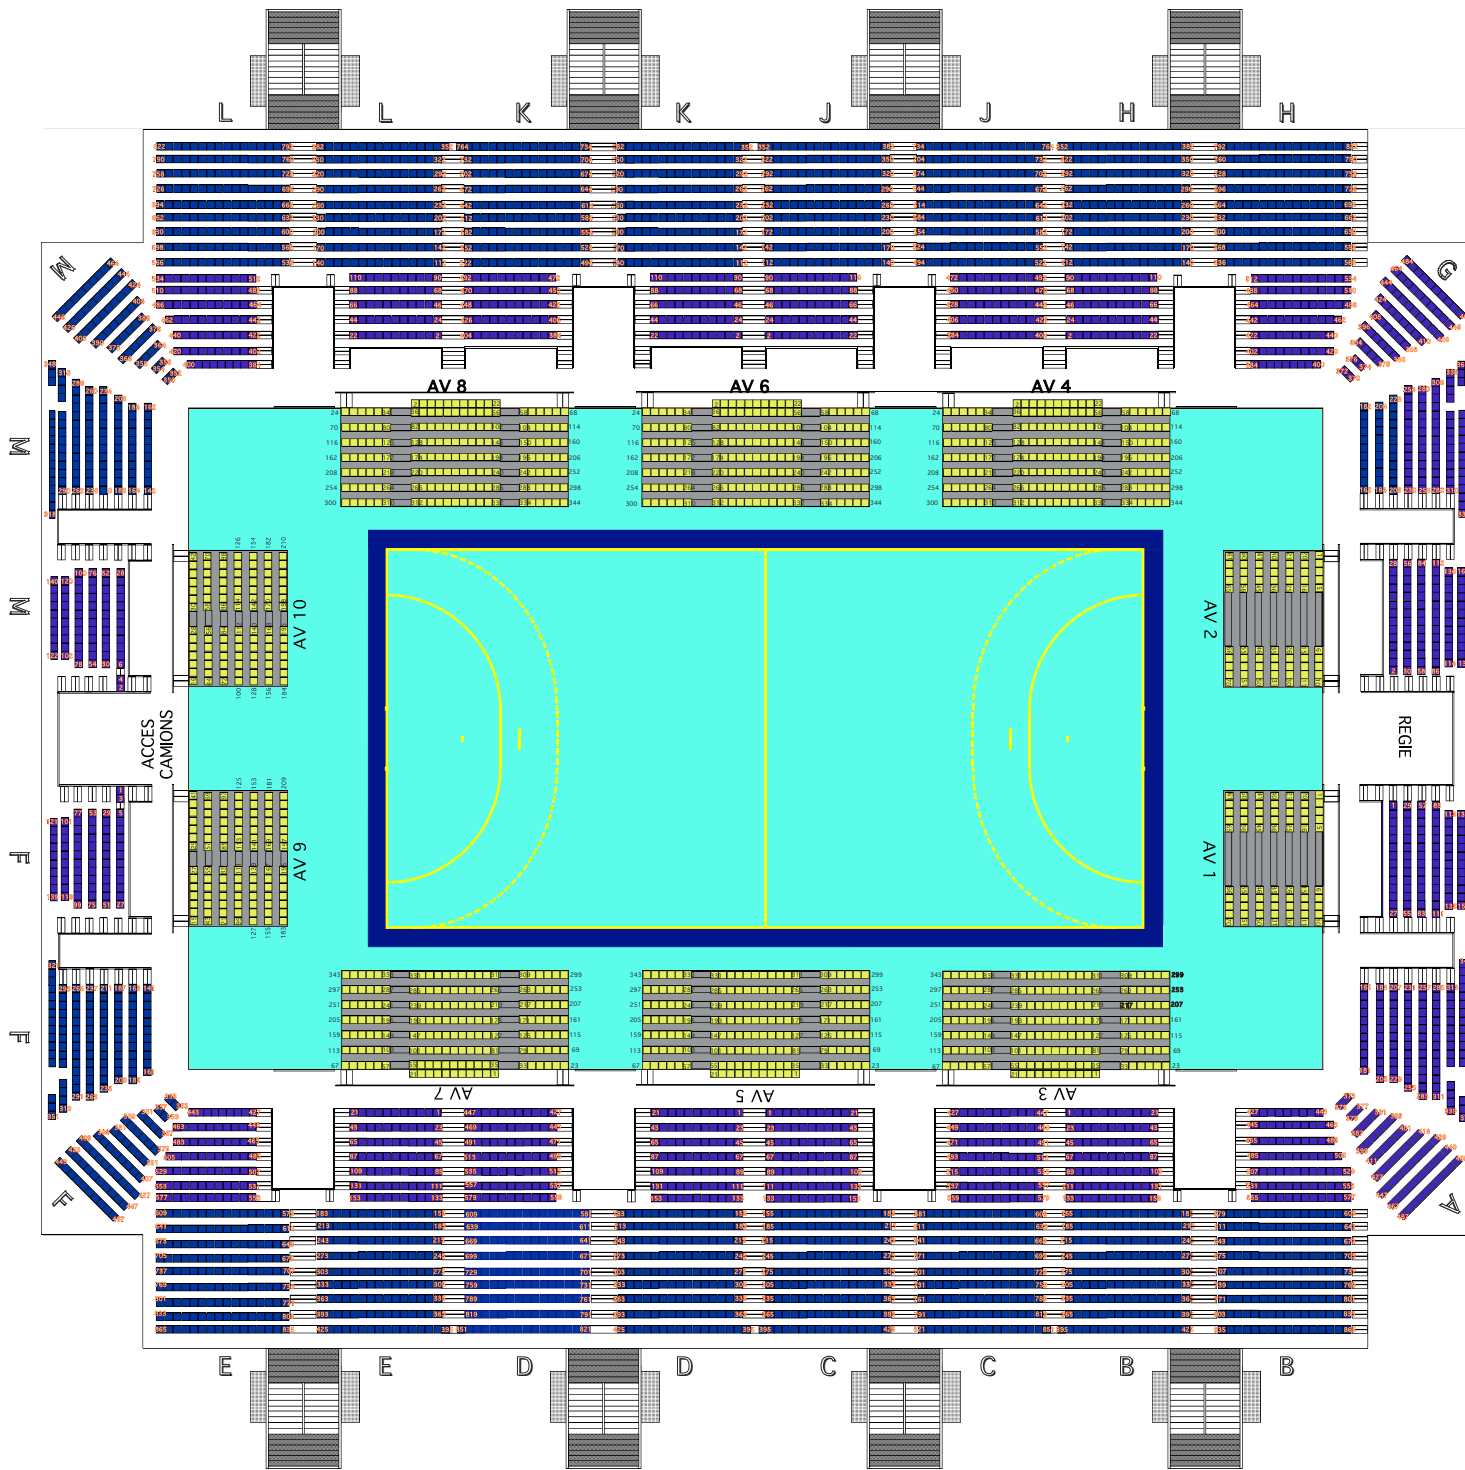

Plan Numérotation Palais Des Sports De Marseille

Total Spectateurs	
Gradins:	A: 244 G: 242 B: 433 H: 411 C: 426 J: 382 D: 426 K: 382 E: 433 L: 411 F: 234 M: 232 2196 + 2060 = 4256
Total Spectateurs Sur Les Avancées	
Télescopiques:	Av1: 70 Av6: 172 Av2: 70 Av7: 172 Av3: 172 Av8: 172 Av4: 172 Av9: 98 Av5: 172 Av10: 98 Total: 656 + 712 = 1368
Total Général:	5624